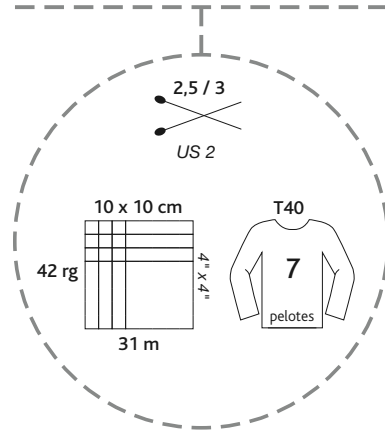

# BOUD'CHOU

100 % laine mérinos  
 pelotes de 50 g = 205 m±  
 sachets de 500 g

**100 % merino wool**  
 balls 1-3/4 oz = 224 yds±  
 bags 17,6 oz

lavage machine *Machine wash*  
 cycle laine 30° C *Wool program 30° C*  
 pas de chlore *Do not bleach*  
 séchage à plat *Do not tumble dry*  
 repassage doux *Cool iron*