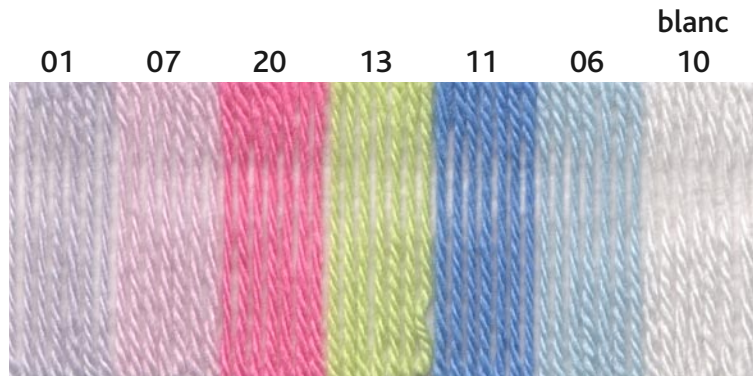

# BOUD'CHOU

100 % laine mérinos  
 pelotes de 50 g = 205 m±  
 sachets de 500 g

**100 % merino wool**  
 balls 1-3/4 oz = 224 yds±  
 bags 17,6 oz

lavage machine *Machine wash*  
 cycle laine 30° C *Wool program 30° C*  
 pas de chlore *Do not bleach*  
 séchage à plat *Do not tumble dry*  
 repassage doux *Cool iron*