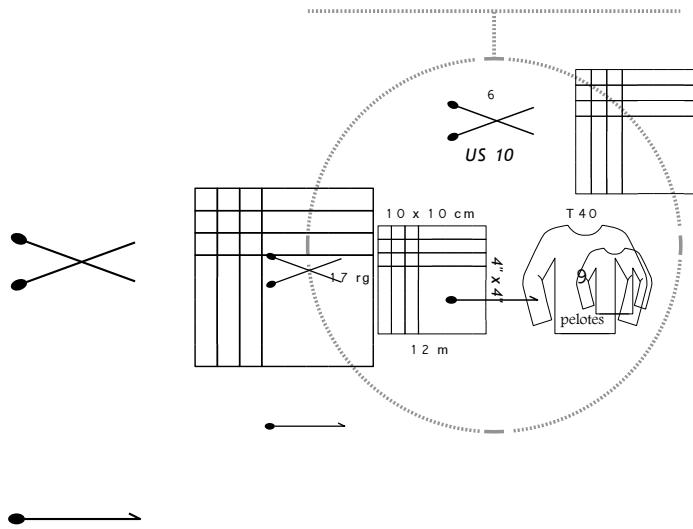

# MINERAL

35% laine, 35% polyamide,  
30% acrylique  
pelotes de 50 g = 65 m±  
sachets de 500 g

**35% wool, 35% polyamide,**  
**30% acryl**  
balls 1-3/4 oz = 71 yds±  
bags 17,6 oz

lavage main *Handwash only*  
pas de chlore *Do not bleach*  
séchage à plat *Do not tumble dry*  
pas de repassage *Do not ironing*

56

N  
60

N  
62

ou grille de 25 => 6 fils + 1 vide