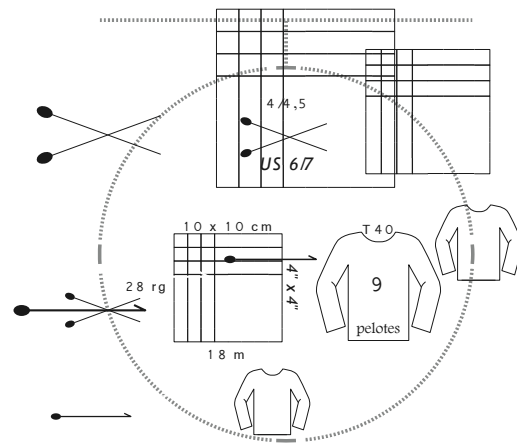

LASSIVE

100 % bambou
pelotes de 50 g = 90 m±
sachets de 500 g

100 % bamboo
balls 1-3/4 oz = 98 yds±
bags 17,6 oz

lavage main *Hand wash only*
pas de chlore *Do not bleach*
séchage à plat *Do not tumble dry*
repassage doux *Cool iron*