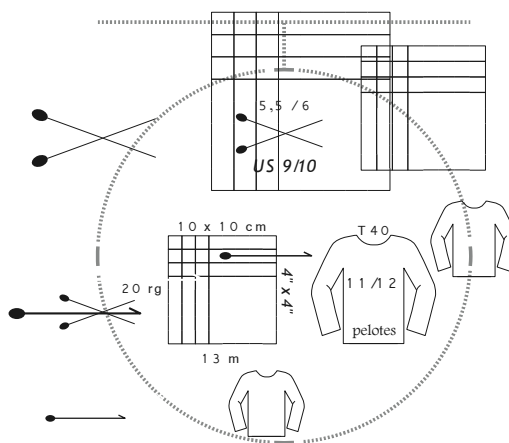

DENTELLE

44% polyamide, 28% coton,
28% acrylique,
pelotes de 50 g = 60 m±
sachets de 500 g

44% polyamide, 28% coton,
28% acrylic
balls 1-3/4 oz = 65 yds±
bags 17,6 oz

lavage main *Hand wash*
pas de chlore *Do not bleach*
séchage à plat *Do not tumble dry*
pas de repassage *Do not iron*