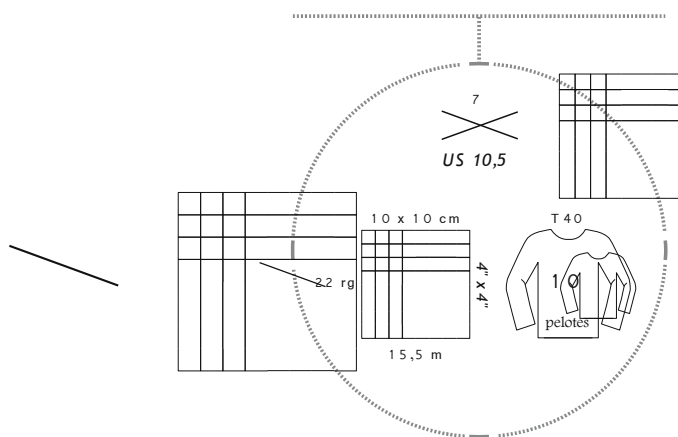

# LITTORAL

60% coton, 40% polyamide,  
pelotes de 50 g = 60 m±  
sachets de 500 g

**60% cotton, 40% polyamide**  
balls 1-3/4 oz = 65 yds±  
bags 17,6 oz

lavage à la main *Handwash only*  
pas de chlore *Do not bleach*  
séchage à plat *Do not tumble dry*  
pas de repassage *Do not iron*

601

604

607

614

603

grille de 50 => 6 fils (1fil-1espace)