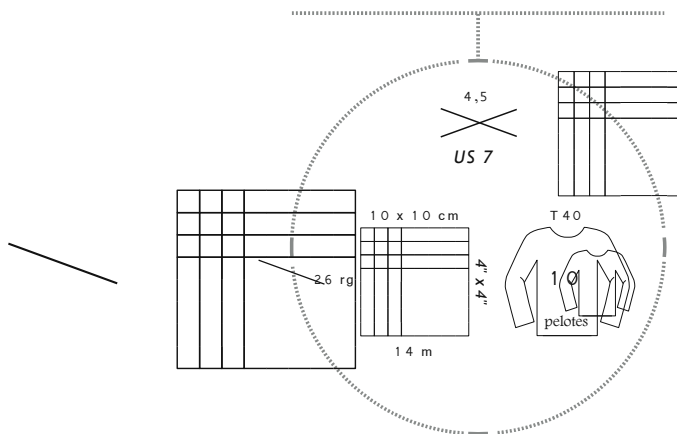

# lin 100%

100 % lin  
 pelotes de 50 g = 105 m±  
 sachets de 500 g

**100 % linen**  
 balls 1-3/4 oz = 115 yds±  
 bags 17,6 oz

lavage à la main *Hand wash only*  
 pas de chlore *Do not bleach*  
 séchage à plat *Do not tumble dry*  
 repassage doux *Cool iron*

027 010 703 405 510 955

015 295 120 598 201 226 269 858 637

ard nature  
 PLASSARD NATURE

la pelote attitude