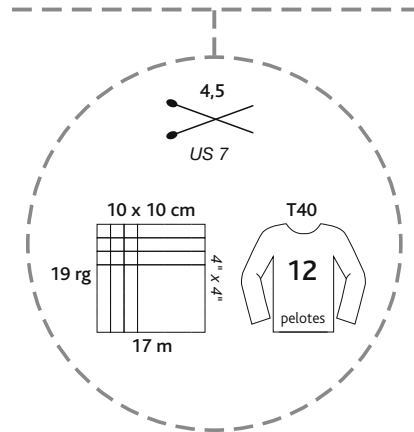

GRAND LARGE

60% coton, 40% acrylique
pelotes de 50 g = 85 m±
sachets de 750 g

60% cotton, 40% acrylic
balls 1-3/4 oz = 93 yds±
bags 26,4 oz

lavage à 30°C Machine washable
cycle laine woolprogram 30° C
pas de chlore Do not bleach
séchage à plat Do not tumble dry
repassage doux Cool ironing
pas de sèche linge

* 035 028 138 * 135 140 * 403

* 053 306 164 354 514 127

* imprimés - *printed*

l a p e l o t e a t t i t u d e

plassard