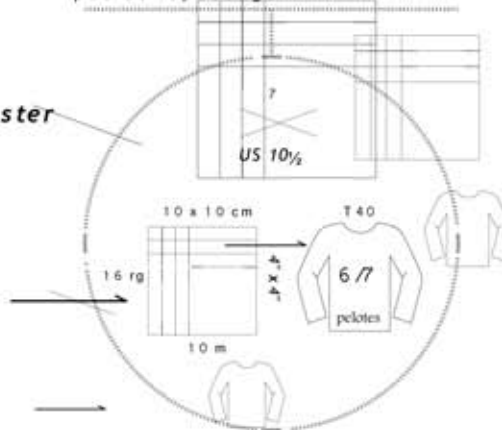

# bouclette

37% laine, 37% acrylique, 14% mohair, 12% polyester  
pelotes de 50 g = 75 m±  
sachets de 500 g

37% wool, 37% acrylic, 14% mohair, 12% polyester  
balls 1 ¾ oz = 80 yds±  
bags 17.06 oz

lavage machine *Machine wash*  
programme laine *Wool program*  
pas de chlore *Do not bleach*  
séchage à plat *Do not tumble dry*  
pas de repassage *Do not iron*