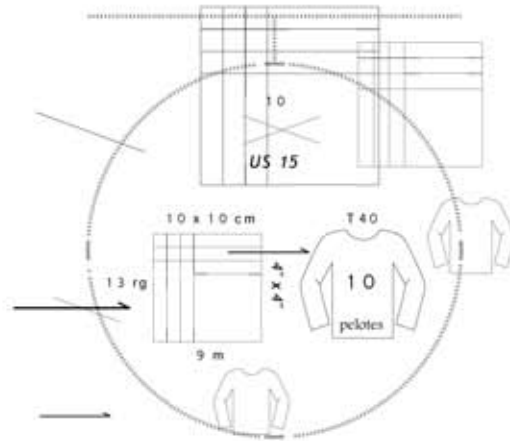

bouffone

50% laine, 50% polyamide
pelotes de 50 g = 55 m±
sachets de 500 g

50% wool, 50% polyamide
balls 1.34 oz = 60 yds±
bags 17.6 oz

lavage main *Hand wash only*
pas de chlore *Do not bleach*
séchage à plat *Do not tumble dry*
pas de repassage *Do not iron*

08

07

02

03

04

05

06

l a p e l o t e a t t i t u d e