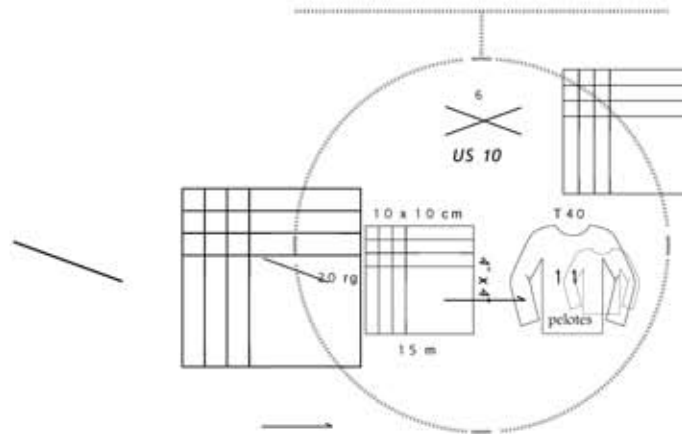

Flore

75 % kid mohair, 20 % laine,
5 % polyamide
pelotes de 50 g = 90 m±
sachets de 500 g

75 % kid mohair, 20 % wool,
5 % nylon
balls 1-3/4 oz = 98 yds±
bags 17.6 oz

lavage à la main *Handwash only*
pas de chlore *Do not bleach*
séchage à plat *Do not tumble dry*
pas de repassage *Do not iron*