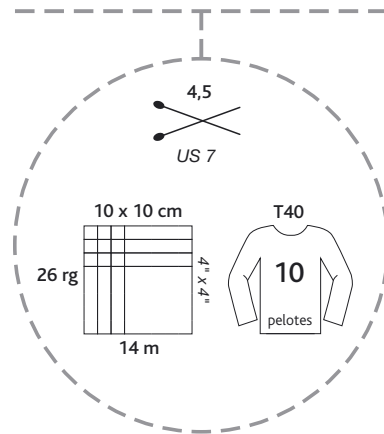

100% LIN

100 % lin

pelotes de 50 g = 105 m±

sachets de 500 g

100 % linen

balls 1-3/4 oz = 115 yds±

bags 17,6 oz

lavage à la main *Handwash only*
pas de chlore *Do not bleach*
séchage à plat *Do not tumble dry*
repassage doux *Mild ironing*