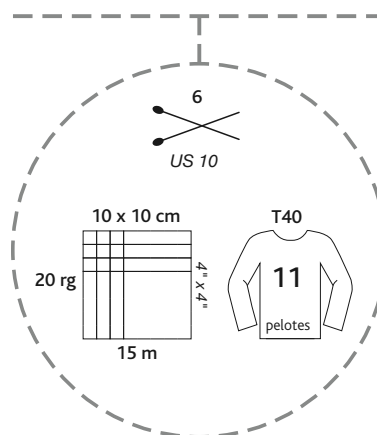

# FLORE imprimée

75 % kid mohair, 20 % laine,  
5 % polyamide  
pelotes de 50 g = 90 m±  
sachets de 500 g

75 % *kid mohair*, 20 % *wool*,  
5 % *polyamide*  
balls 1-3/4 oz = 98 yds±  
bags 17.6 oz

lavage à la main *Hand wash only*  
pas de chlore *Do not bleach*  
séchage à plat *Do not tumble dry*  
pas de repassage *Do not iron*

plassard

510

504

517

507

506

511

518