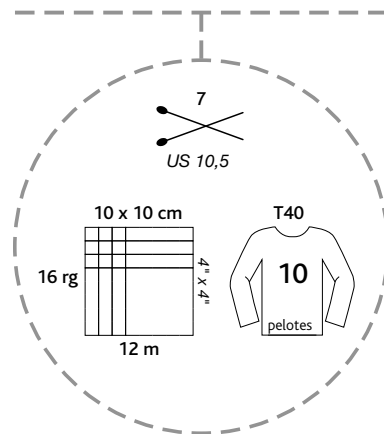

# BOUTE-EN-TRAIN

100% polyamide  
pelotes de 50 g = 60 m±  
sachets de 500 g

**100% polyamide**  
balls 1-3/4 oz = 65 yds±  
bags 17.6 oz

lavage main *Handwash only*  
pas de chlore *Do not bleach*  
séchage à plat *Do not tumble dry*  
pas de repassage *Do not iron*