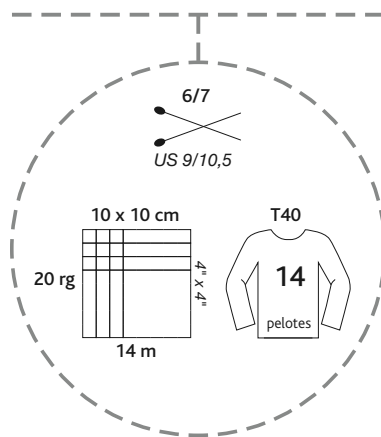

COUP DE COEUR

100 % polyamide
 pelotes de 50 g = 65 m±
 sachets de 500 g

100 % polyamide
 balls 1-3/4 oz = 71 yds±
 bags 17,6 oz

lavage main ou machine *Hand wash or machine*
 programme «délicat» *wash «delicate»*
 pas de chlore *Do not bleach*
 séchage à plat *Do not tumble dry*
 pas de repassage *Do not iron*

N 269 672 665 100 117 N 273 N 016

005 064 043 080 177 N 272 N 006

N 268 675 667 056 113

l a p e l o t e a t t i t u d e

plassard