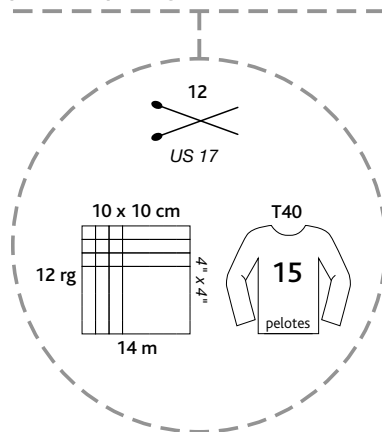

# FLOU

100 % polyamide  
pelotes de 25 g = 108 m±  
sachets de 250 g

**100 % polyamide**  
balls 0.88 oz = 118 yds±  
bags 8.8 oz

lavage 30° C *Machine washable*  
cycle laine *Wool program 30° C*  
pas de chlore *Do not bleach*  
séchage à plat *Do not tumble dry*  
pas de repassage *Do not iron*