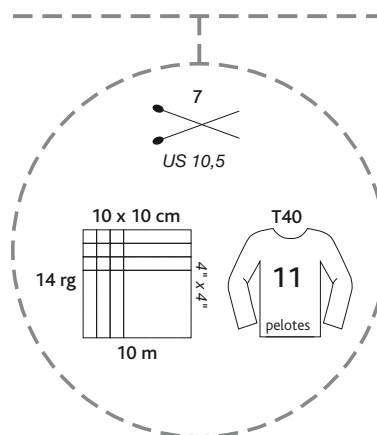

FOLÂTRE

56% acrylique, 34% polyamide,
10% polyester
pelotes de 50 g = 60 m±
sachets de 500 g

**56% acrylic, 34% polyamide,
10% polyester**
balls 1-3/4 oz = 65 yds±
bags 17,6 oz

lavage à la main *Hand wash only*
pas de chlore *Do not bleach*
séchage à plat *Do not tumble dry*
pas de repassage *Do not iron*