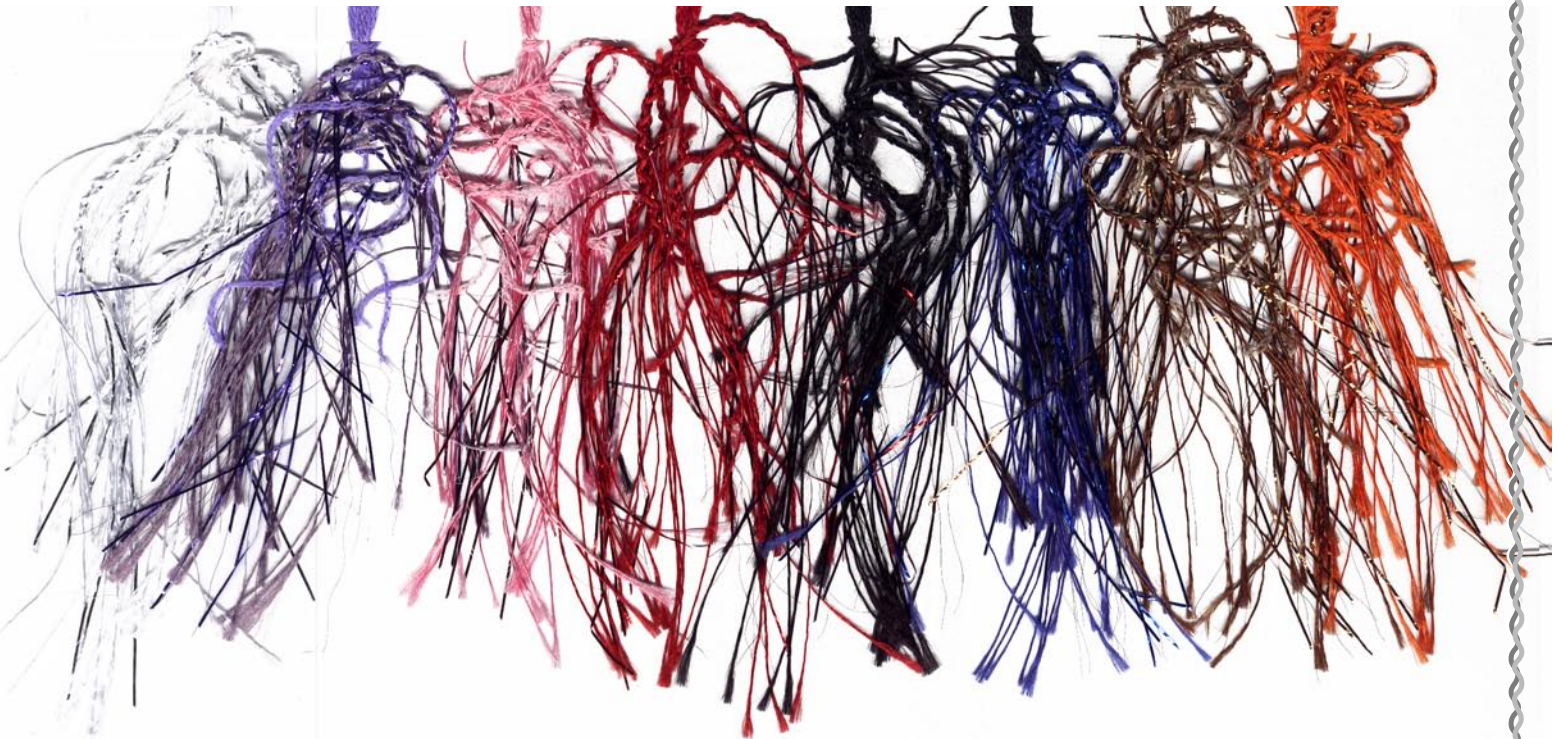

INSOLITE METAL

lavage à la main *Handwash only*
pas de chlore *Do not bleach*
séchage à plat *Do not tumble dry*
pas de repassage *Do not iron*

100 % polyester
pelotes de 25 g = 105 m±
sachets de 250 g

100 % flax
balls 0.88 oz = 115 yds±
bags 8.8 oz

plassard

blanc <i>white</i>	parme <i>purple</i>	rose <i>pink</i>	rouge <i>red</i>	noir <i>dark</i>	bleu <i>blue</i>	marron <i>saddle brown</i>	orange <i>orange</i>
101	109	113	114	102	106	100	112

l a p e l o t e a t t i t u d e