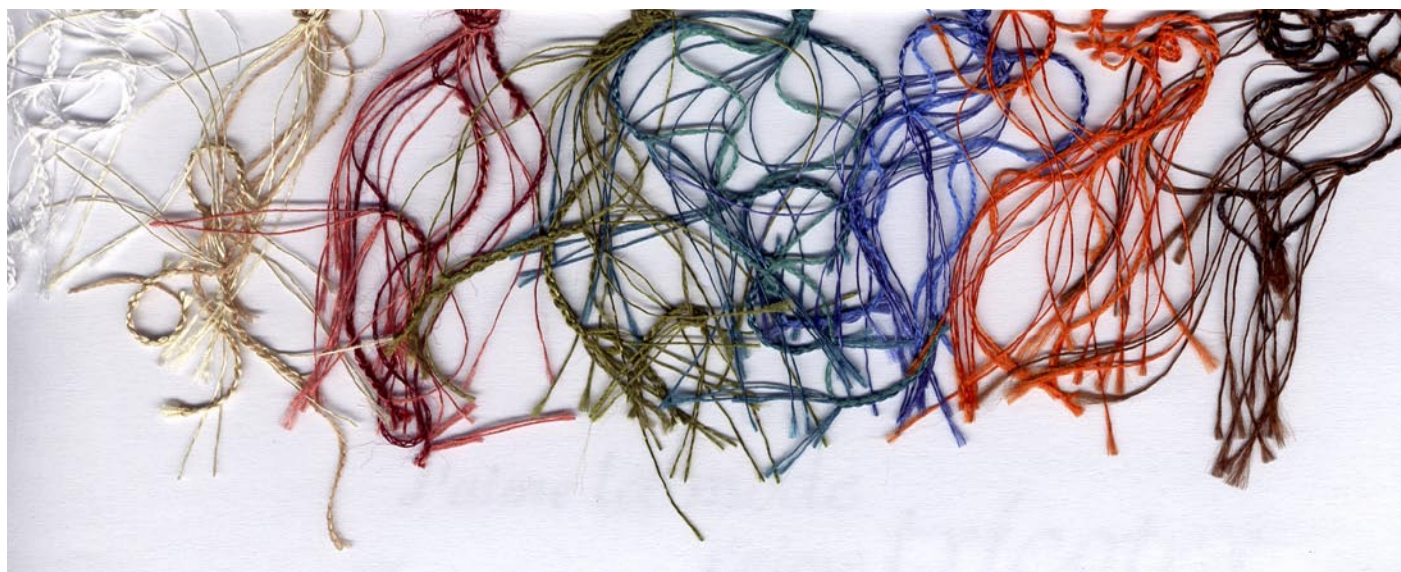

INSOLITE

lavage à la main *Hand wash only*
pas de chlore *Do not bleach*
séchage à plat *Do not tumble dry*
pas de repassage *Do not iron*

plassard

100 % polyester
pelotes de 25 g = 95 m±
sachets de 100 g

100 % polyester
balls 0.88 oz = 104 yds±
bags 8.8 oz

gris <i>grey</i>	noir <i>black</i>	prune <i>plum</i>	rouge <i>red</i>	rose <i>pink</i>	fuschia <i>fuschia</i>	lavande <i>lavender</i>
10	02	05	14	13	08	09

blanc <i>white</i>	beige <i>beige</i>	corail <i>dark coral</i>	kaki <i>olive green</i>	turquoise <i>turquoise</i>	bleu <i>blue</i>	orange <i>orange</i>	marron <i>saddle brown</i>
01	03	07	04	11	06	12	00