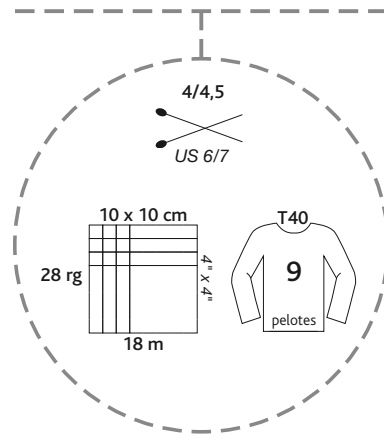

# LASSIVE

100 % bambou  
pelotes de 50 g = 90 m±  
sachets de 500 g

**100 % bamboo**  
balls 1-3/4 oz = 98 yds±  
bags 17,6 oz

lavage main *Hand wash only*  
pas de chlore *Do not bleach*  
séchage à plat *Do not tumble dry*  
repassage doux *Cool iron*