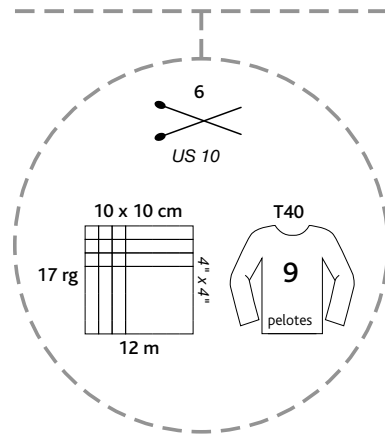

MINERAL

35% laine, 35% polyamide,
30% acrylique
pelotes de 50 g = 65 m±
sachets de 500 g

*35% wool, 35% polyamide,
30% acryl*
balls 1-3/4 oz = 71 yds±
bags 17,6 oz

lavage main *Handwash only*
pas de chlore *Do not bleach*
séchage à plat *Do not tumble dry*
pas de repassage *Do not ironing*