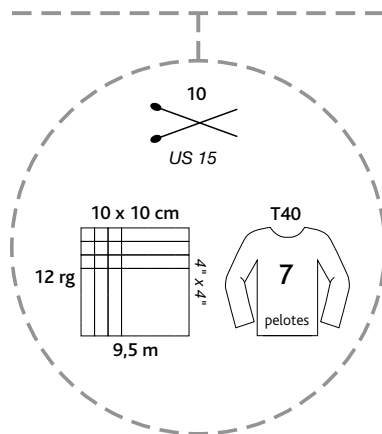

# PAPYRUS

100 % polyamide  
pelotes de 25 g = 83 m±  
sachets de 250 g

**100 % polyamide**  
balls 0.88 oz = 90 yds±  
bags 8,8 oz

lavage main *Handwash only*  
pas de chlore *Do not bleach*  
séchage à plat *Do not tumble dry*  
pas de repassage *Do not iron*