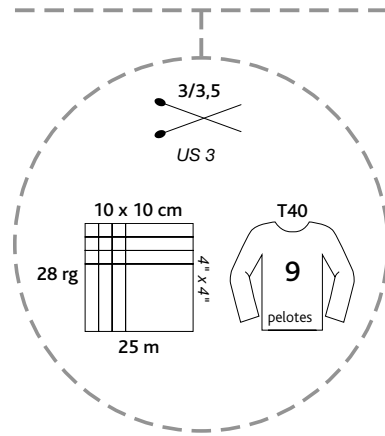

POP3

100 % laine superwash
 pelotes de 50 g = 150 m±
 sachets de 500 g

100 % wool sw
 balls 1-3/4 oz = 164 yds±
 bags 17.6 oz

lavage machine *Machine wash*
 cycle laine à 30°C *wool program 30°C*
 pas de chlore *Do not bleach*
 séchage à plat *Do not tumble dry*
 pas de repassage *Do not iron*