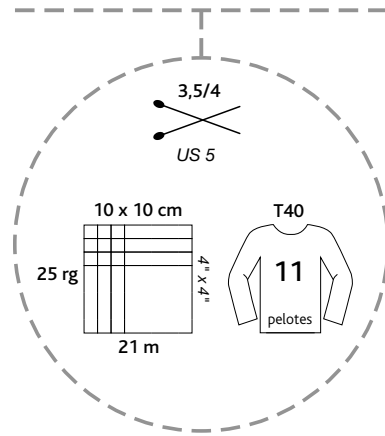

# POP4

100 % laine superwash  
 pelotes de 50 g = 125 m±  
 sachets de 500 g

**100 % wool sw**  
 balls 1-3/4 oz = 136 yds±  
 bags 17.6 oz

lavage machine *Machine washable*  
 cycle laine à 30°C *woolprogram 30°C*  
 pas de chlore *Do not bleach*  
 séchage à plat *Do not tumble dry*  
 pas de repassage *Do not iron*