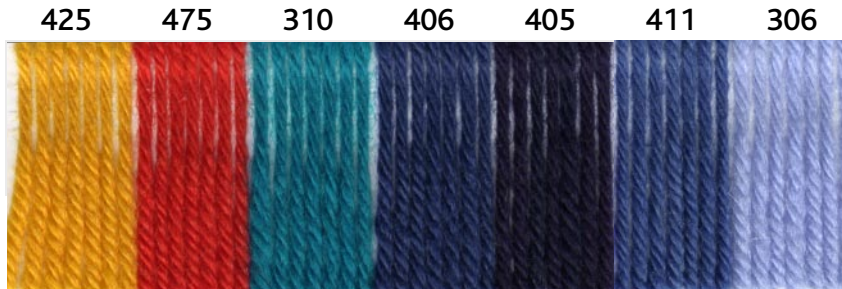

# POP4

100 % laine superwash  
 pelotes de 50 g = 125 m±  
 sachets de 500 g

**100 % wool sw**  
 balls 1-3/4 oz = 136 yds±  
 bags 17.6 oz

lavage machine *Machine washable*  
 cycle laine à 30°C *woolprogram 30°C*  
 pas de chlore *Do not bleach*  
 séchage à plat *Do not tumble dry*  
 pas de repassage *Do not iron*