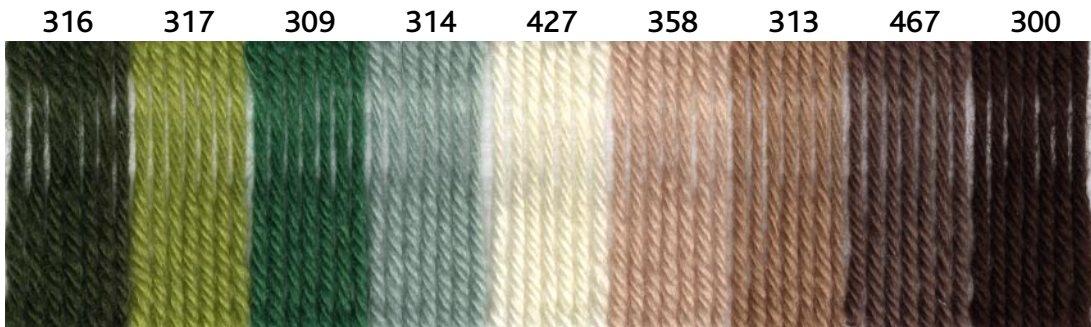

# POP4

100 % laine superwash  
 pelotes de 50 g = 125 m±  
 sachets de 500 g

**100 % wool sw**  
 balls 1-3/4 oz = 136 yds±  
 bags 17.6 oz

lavage machine *Machine washable*  
 cycle laine à 30°C *woolprogram 30°C*  
 pas de chlore *Do not bleach*  
 séchage à plat *Do not tumble dry*  
 pas de repassage *Do not iron*