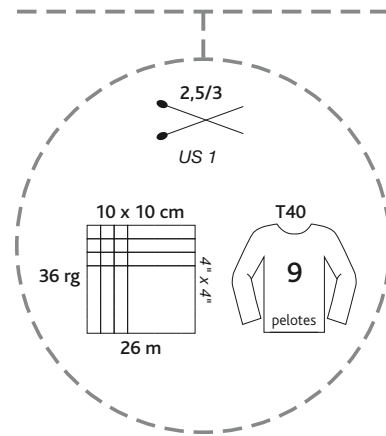

RANDONNÉE

70% laine, 30% polyamide
recommandé pour pulls et chaussettes
pelotes de 50 g = 155 m±
sachets de 500 g

70% wool, 30% polyamide
balls 1-3/4 oz = 169 yds±
bags 17.6 oz

lavage machine *Machine wash*
cycle laine 40°C *wool program 40° C*
pas de chlore *Do not bleach*
séchage à plat *Do not tumble dry*
pas de repassage *Do not iron*