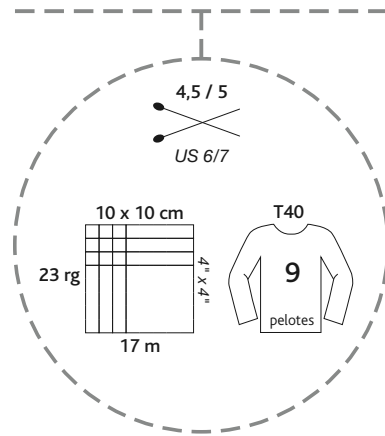

REFLETS

40% soja, 30% viscose,
15% coton, 10% lin, 5% soie
pelotes de 50 g = 85 m±
sachets de 500 g

**40% soya, 30% viscose,
15 cotton, 10% linen, 5% silk**
balls 1-3/4 oz = 92 yds±
bags 17,6 oz

lavage main *Hand wash*
pas de chlore *Do not bleach*
séchage à plat *Do not tumble dry*
pas de repassage *Do not iron*