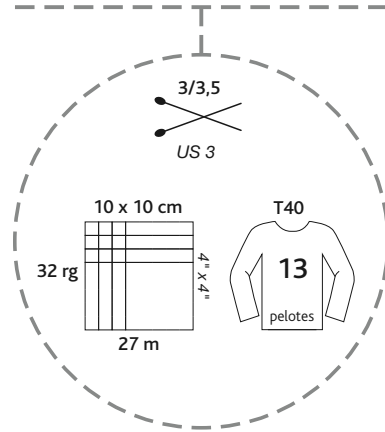

WEEK-END

50 % laine, 50 % acrylique
 pelotes de 50 g = 125 m±
 sachets de 500 g

50 % wool, 50 % acrylic
 balls 1-3/4 oz = 136 yds±
 bags 17.6 oz

lavage machine *Machine wash*
 cycle laine à 30°C *wool program 30°C*
 pas de chlore *Do not bleach*
 séchage à plat *Do not tumble dry*
 repassage doux *Cool iron*